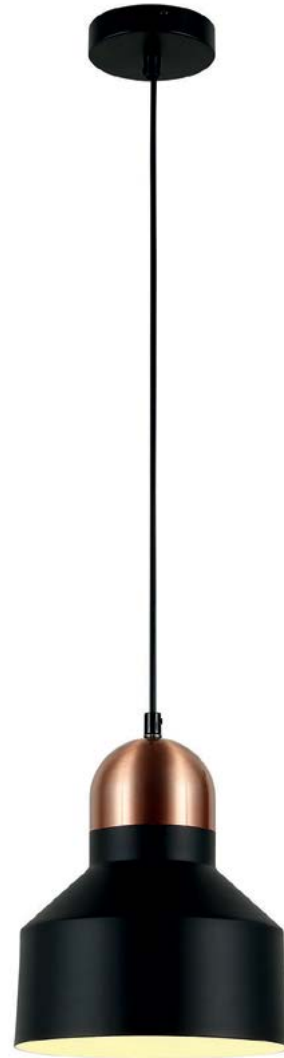

TH6610/1

40W E12
Cristal / Antique
D: 15 cm A: 33 cm

TH6610/2

2x40W E12
Cristal / Antique
L: 42 cm A: 33 cm

TH2815/3 N

3x60W E26/E27
Metálica / Café Cobre
D: 50 cm A: 120 cm

TH2815/2 N

2x60W E26/E27
Metálica / Café Cobre
L: 36 cm A: 28 cm

TH2815/1 N

60W E26/E27
Metálica / Café Cobre
D: 18 cm A: 28 cm

TH1920/3 CO
3x60W E26/E27
Metálica / Negro
Cobre
D: 45 cm A: 120 cm

TH1920/C CO
60W E26/E27
Metálica / Negro
Cobre
D: 20 cm A: 120 cm

TH1920/C OL
60W E26/E27
Metálica / Negro
Oro
D: 20 cm A: 120 cm