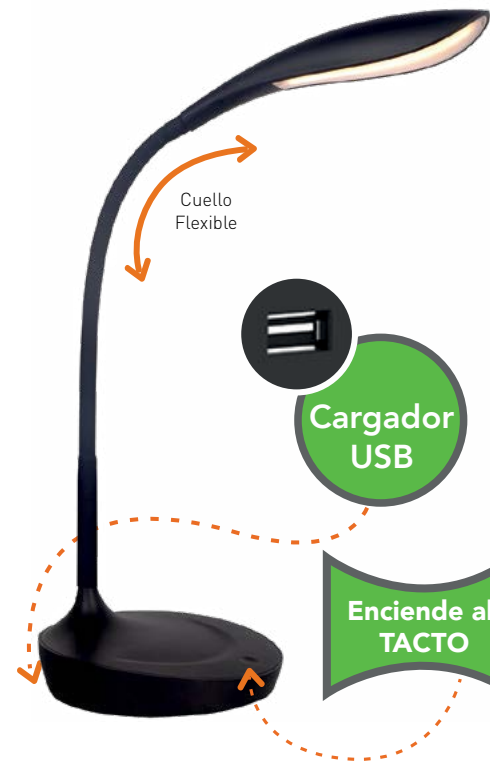

tecnolite
HOME

Cuello Flexible

NUEVO

THL110/M

4W Led Integrado
3000 K
Metálica / Negro
A: 46 cm D: 17 cm

Cargador
INALÁMBRICO

3
INTENSIDADES
DE LUZ

Cuello Flexible

NUEVO

THL162/1

4W Led Integrado
3000 K
Metálica / Negro
A: 34 cm D: 10 cm

Cargador
USB

Cuello Flexible

NUEVO

THL190/M

4W Led Integrado
3000 K
Metálica / Negro
A: 31 cm D: 14 cm

3
INTENSIDADES
DE LUZ

Enciende al
TACTO

Cuello Flexible

NUEVO

THL161/M

5W Led Integrado
3000 K
Metálica / Negro
A: 43 cm D: 17 cm

Cargador
USB

Enciende al
TACTO