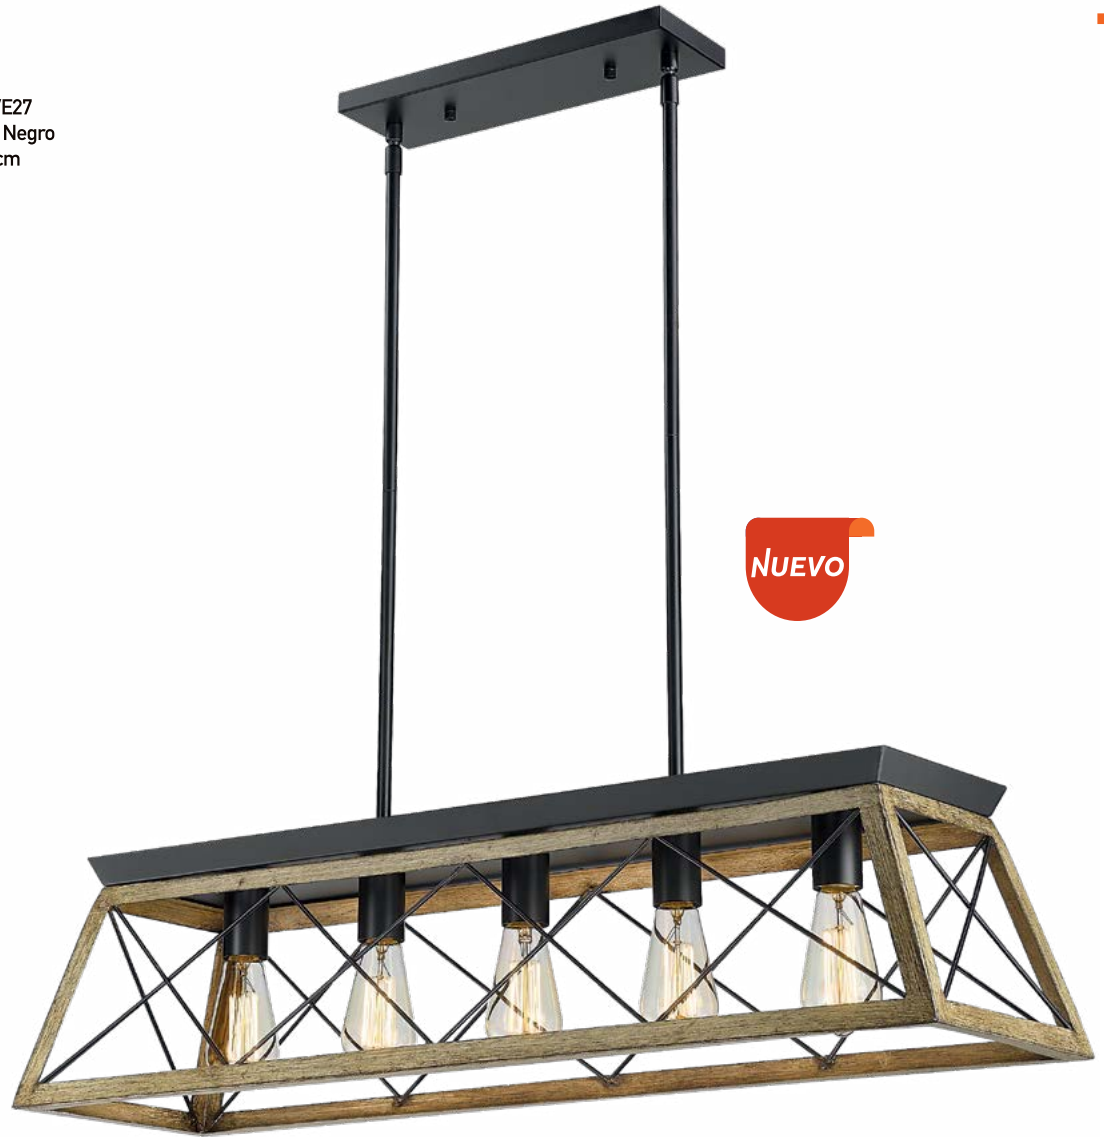

6W Led Integrado
3000 K
Metálica /Blanco
A: 74 cm D: 18 cm

37 cm

37 cm

tecnolite[®]
HOME

VINTAGE
DECORATIVAS

tecnolite[®]
HOME

NUEVO

TH1060/6

6x40W E12
Metálica Negro + Oro
L: 70 cm A: 120 cm

NUEVO

50 cm

TH2850/5

5x60W E26/E27
Metálica / Café
D: 50 cm A: 120 cm

NUEVO

35 cm

TH2850/3

3x60W E26/E27
Metálica / Café
D: 35 cm A: 120 cm

NUEVO

25 cm

TH2850/C

60W E26/E27
Metálica / Café
D: 25 cm A: 120 cm

SERIE ARGOS

NUEVO

TH1744/4

4x60W Max. E26/E27
Metálica / Café + Negro
L: 33 cm A: 120 cm

35 cm

NUEVO

22 cm

TH1744/5

5x60W Max. E26/E27
Metálica / Café + Negro
L: 91 cm A: 120 cm

TH3530 N

60W E26/E27
Metálica / Negro
Oro Antique
D: 25 cm A: 120 cm