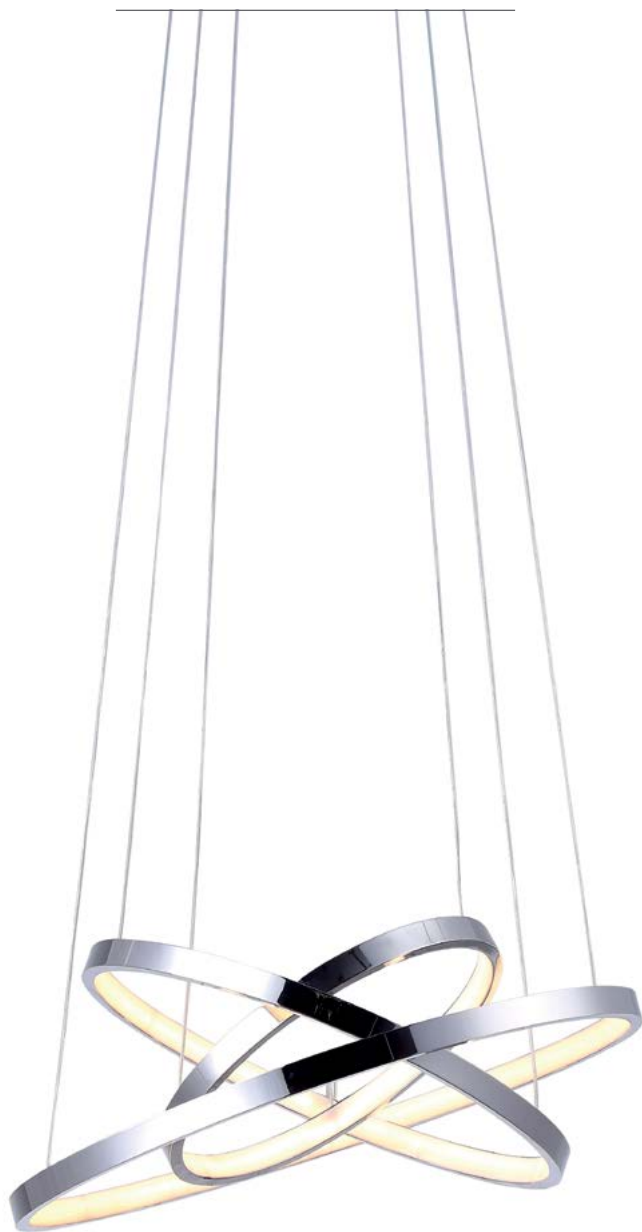

LED
INTEGRADO

SERIE PRAGA

THL810/C

25+20+15W LED
3000 K
Metálica / Cromo
D: 50 cm A: 150 cm