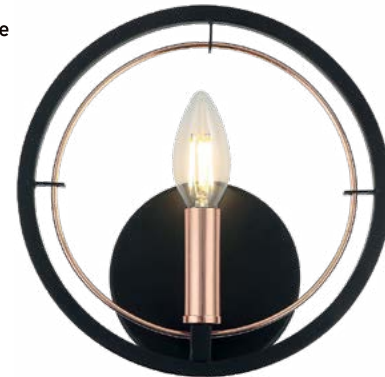

THV230/C

60W E26/E27
Metálica / Negro
Rústico + Soga
D: 12 cm A: 120 cm

NUEVO

Incluye
foco
VintageLED

TH1030/4

4x40W E12
Metálica / Negro + Cobre
D: 50 cm A: 120 cm

NUEVO

Incluye
foco
VintageLED

TH1030/C

60W E26/E27
Metálica / Negro + Cobre
D: 32 cm A: 120 cm

NUEVO

Incluye
foco
VintageLED

TH1030/1

40W E12
Metálica / Negro + Cobre
D: 22 cm A: 22 cm

NUEVO

Incluye
foco
VintageLED