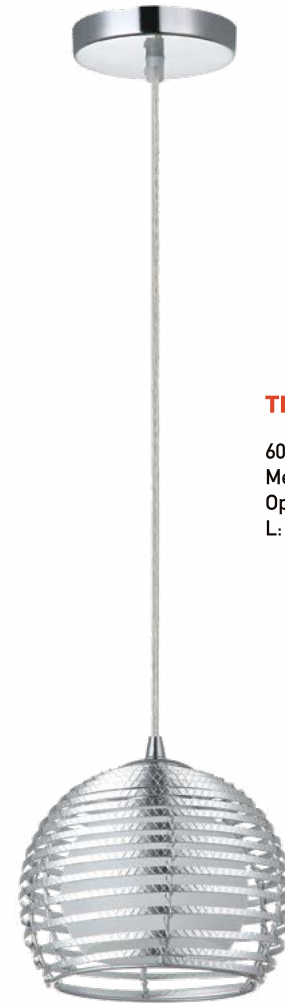

40W G9
Cristal Opalino /
Cromado
D: 12 cm A: 37 cm

TH3004/4

4x40W G9
Cristal + Metálica /
Cromado
L: 100 cm A: 90 cm

TH3004/1

40W G9
Cristal + Metálica /
Cromado
L: 14 cm A: 14 cm

TH3004/2

2x40W G9
Cristal + Metálica /
Cromado
L: 32 cm A: 14 cm

TH9200/1 C

60W E26/E27
Metálica + Cristal
Opalino / Cromado
D: 15 cm A: 20 cm

TH9200/C C

60W E26/E27
Metálica + Cristal
Opalino / Cromado
L: 20 cm A: 120 cm

TH9200/M C

60W E26/E27
Metálica + Cristal
Opalino / Cromado
L: 20 cm A: 40 cm