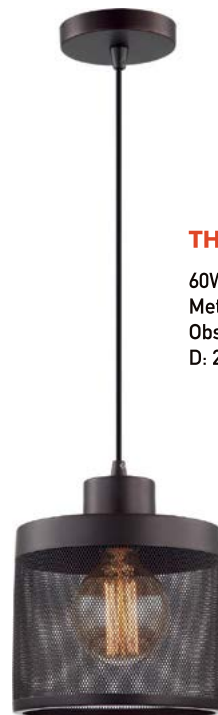

TH7001/M S
40W G9
Cristal + Metálica /
Satin
D: 15 cm A: 40 cm

TH7001/C S
40W G9
Cristal + Metálica /
Satin
D: 15 cm A: 120 cm

TH2220/1 N

60W E26/E27
Metálica / Café
Obscuro
L: 13 cm A: 28 cm

TH2220/5 N

5x60W E26/E27
Metálica / Café
Obscuro
D: 60 cm A: 120 cm

TH2220/P N

60W E26/E27
Metálica / Café
Obscuro
D: 13 cm A: 140 cm

TH2220/C N

60W E26/E27
Metálica / Café
Obscuro
D: 20 cm A: 120 cm

TH2220/3 N

3x60W E26/E27
Metálica / Café
Obscuro
D: 35 cm A: 120 cm

TH2750/C OL