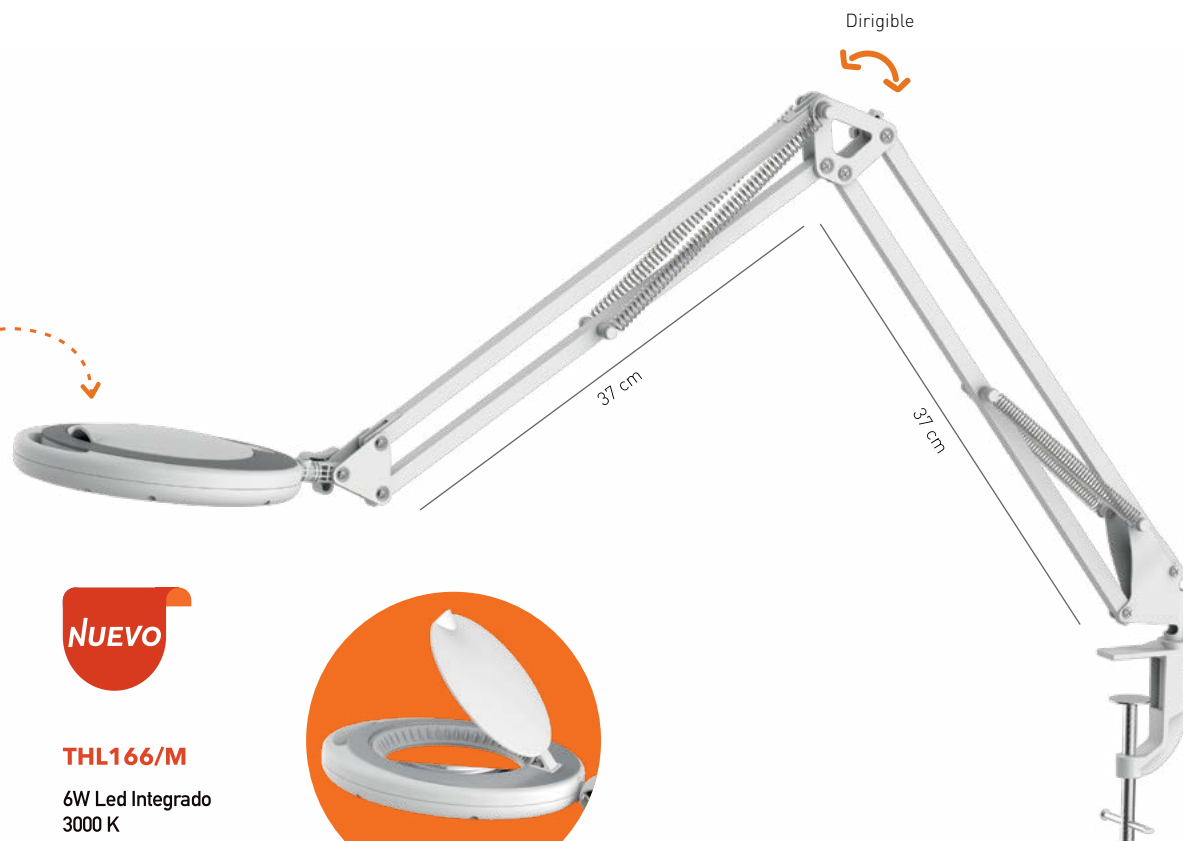

6W Led Integrado
3000 K
Metálica /Blanco
A: 35 cm D: 18 cm

Enciende al
TACTO

Luz
Atenuable

Dirigible

Dirigible

LUPA
5X

NUEVO

THL166/M

6W Led Integrado
3000 K
Metálica /Blanco
A: 74 cm D: 18 cm

37 cm

37 cm

tecnolite[®]
HOME

VINTAGE
DECORATIVAS

tecnolite[®]
HOME

NUEVO

TH1060/6