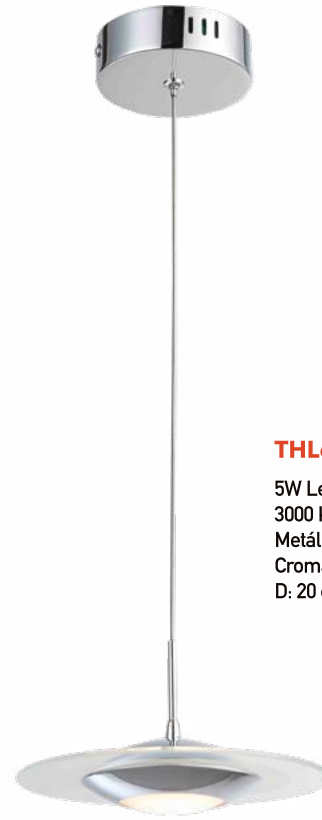

LED
INTEGRADO

tecnolite®
HOME

NUEVO

Dirigible

THL141/1 N
1x4W Led Integrado
3000 K
Metálica / Acrílico
Negro + Cobre
D: 10 cm L: 15 cm

Detalle en
color Cobre

NUEVO

Dirigible

THL141/2 N
2x4W Led Integrado
3000 K
Metálica / Acrílico
Negro + Cobre
A: 10 cm L: 40 cm

NUEVO

THL141/P N
2x4W Led Integrado
3000 K
Metálica / Acrílico
Negro + Cobre
A: 20 cm L: 140 cm

NUEVO

Dirigible

THL141-3 N
3x4W Led Integrado
3000 K
Metálica / Acrílico
Negro + Cobre
A: 20 cm L: 60 cm

LED
INTEGRADO

SERIE AURA

Dirigible ↗

THL03/2 C

2x4W Led Integrado
3000 K
Metálica / Cromado
L: 34 cm A: 10 cm

Dirigible ↗

THL03/CL C

3W Led Integrado
3000 K
Metálica / Cromado
D: 10 cm A: 45 cm

THL610/C C

5W Led Integrado
3000 K
Metálica + Cristal /
Cromado
D: 20 cm A: 120 cm

Dirigible ↗

THL610/M C

5W Led Integrado
3000 K
Metálica / Cromado
D: 14 cm A: 54 cm

3

LED
INTEGRADO

SERIE ARIES