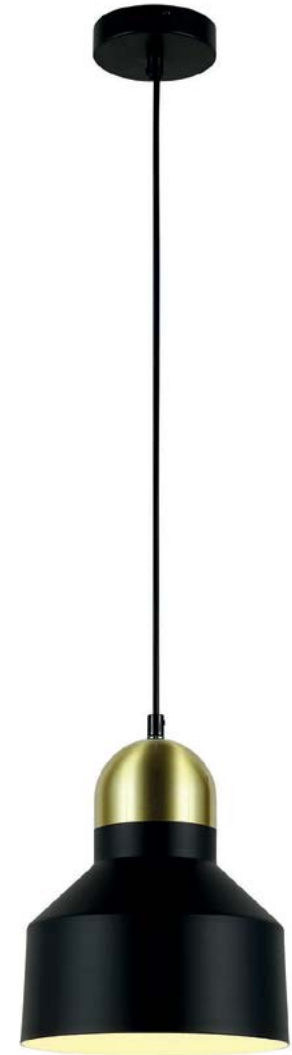

TH6610/1

40W E12
Cristal / Antique
D: 15 cm A: 33 cm

TH6610/2

2x40W E12
Cristal / Antique
L: 42 cm A: 33 cm

TH2815/3 N

3x60W E26/E27
Metálica / Café Cobre
D: 50 cm A: 120 cm

TH2815/2 N

2x60W E26/E27
Metálica / Café Cobre
L: 36 cm A: 28 cm

TH2815/1 N

60W E26/E27
Metálica / Café Cobre
D: 18 cm A: 28 cm

TH1920/3 CO
3x60W E26/E27
Metálica / Negro
Cobre
D: 45 cm A: 120 cm

TH1920/C CO
60W E26/E27
Metálica / Negro
Cobre
D: 20 cm A: 120 cm

TH1920/C OL
60W E26/E27
Metálica / Negro
Oro
D: 20 cm A: 120 cm

16 cm

NUEVO

TH0107/3

3x60W E26/E27
Metálica / Negro + Cobre
D: 30 cm A: 120 cm

20 cm

NUEVO

TH0107/C

60W E26/E27
Metálica / Negro + Cobre
D: 20 cm A: 120 cm