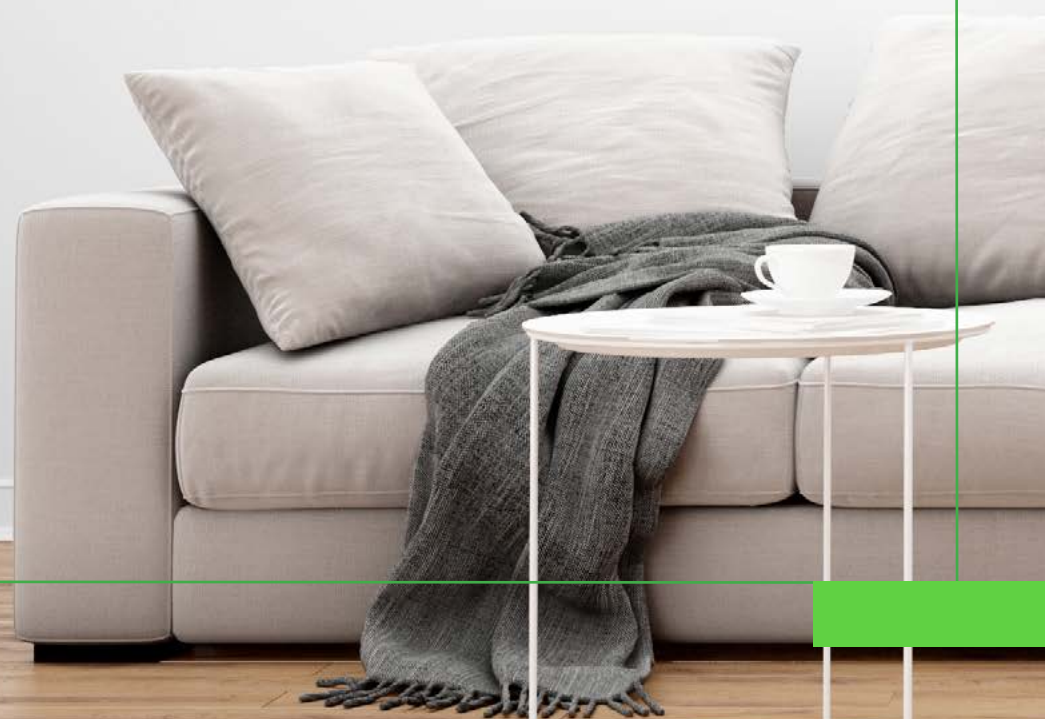

LED
INTEGRADO

tecnolite®
HOME

NUEVO

Dirigible

THL141/1 N
1x4W Led Integrado
3000 K
Metálica / Acrílico
Negro + Cobre
D: 10 cm L: 15 cm

Detalle en
color Cobre

NUEVO

Dirigible