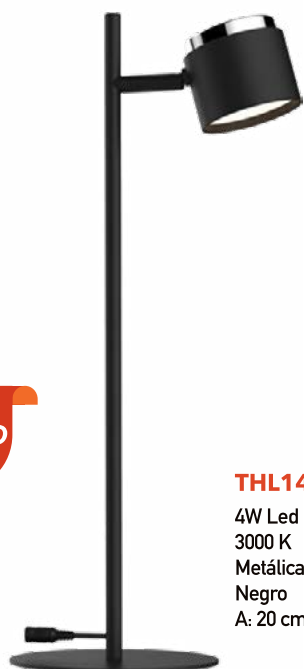

NUEVO

THL142/M N
4W Led Integrado
3000 K
Metálica / Acrílico
Negro
A: 20 cm L: 44 cm