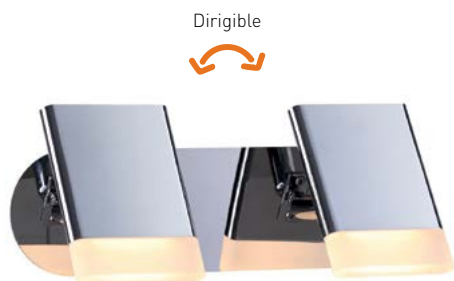

NUEVO

THL142/M N
 4W Led Integrado
 3000 K
 Metálica / Acrílico
 Negro
 A: 20 cm L: 44 cm

LED
 INTEGRADO

SERIE LU

LED
INTEGRADO

SERIE NIZA

THL180/8 C

8x5W Led Integrado
3000 K
Metálica / Cromado
A: 120cm L: 80cm