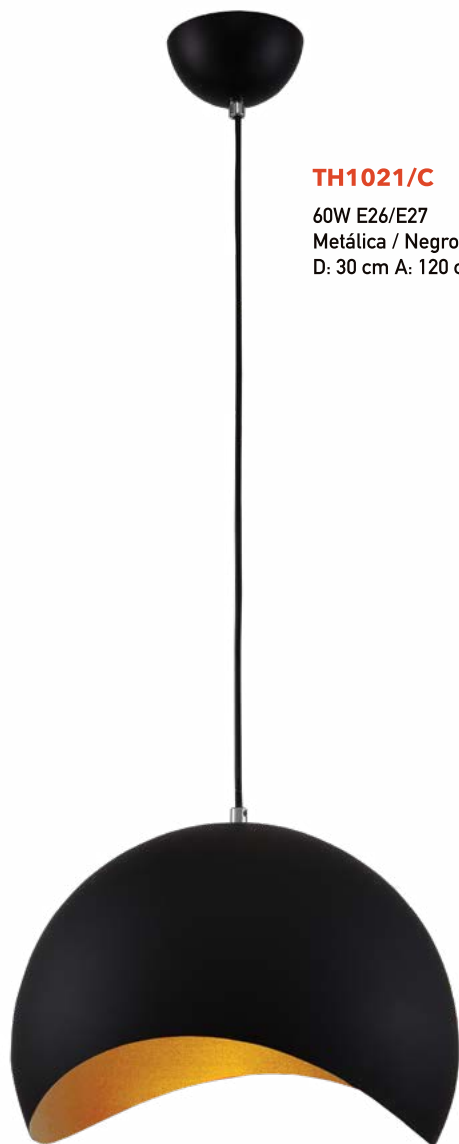

TH9200/1 C

60W E26/E27
Metálica + Cristal
Opalino / Cromado
D: 15 cm A: 20 cm

TH9200/C C

60W E26/E27
Metálica + Cristal
Opalino / Cromado
L: 20 cm A: 120 cm

TH9200/M C

60W E26/E27
Metálica + Cristal
Opalino / Cromado
L: 20 cm A: 40 cm

TH1021/C

60W E26/E27
Metálica / Negro
D: 30 cm A: 120 cm

TH1021/CO

60W E26/E27
Metálica / Cobre
D: 30 cm A: 120 cm

TH1221/1

60W E26/E27
Metálica / Gris + Cobre
D: 23 cm A: 24 cm

TH1221/C

60W E26/E27
Metálica / Gris + Cobre
D: 23 cm A: 120 cm

TH1221/M

60W E26/E27
Metálica / Gris + Cobre
D: 23 cm A: 70 cm

SERIE TABIT

Dirigible ↗

TH1420/1

60W E26/E27
Metálica Negro +
Madera
D: 18 cm A: 25 cm

tecnolite[®]
HOME

TH3425/N